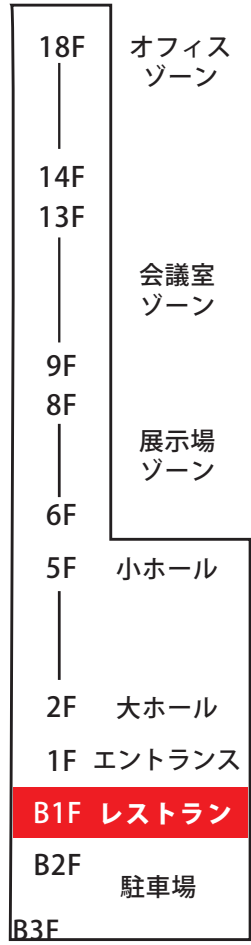

ウイंकあいち

WINC AICHI ■ 愛知県産業労働センター (地下1階)

ウイंकあいち
WINC AICHI
愛知県産業労働センター

好立地で名古屋駅桜通口～徒歩5分
ユニモール地下街5番出口徒歩2分

※ 地下通路は名駅地下街サンロード～ミッドランドスクエア、マルケイ観光ビル、名古屋クロスコートタワーに直結

■ 愛知県産業労働センター (地下1階)

レストランゾーン (飲食街フロア)

レストランゾーン (飲食街フロア)

特別募集限定区画

A 区画：臨時店舗 秘苑 名駅店
206.10 m² (62.34 坪)

B4 区画：居酒屋
118.86 m² (35.85 坪)

連結通路

名古屋
クロスコートタワー ・ ミッドランドスクエア
・ チカマチラウンジ ・ サンロード