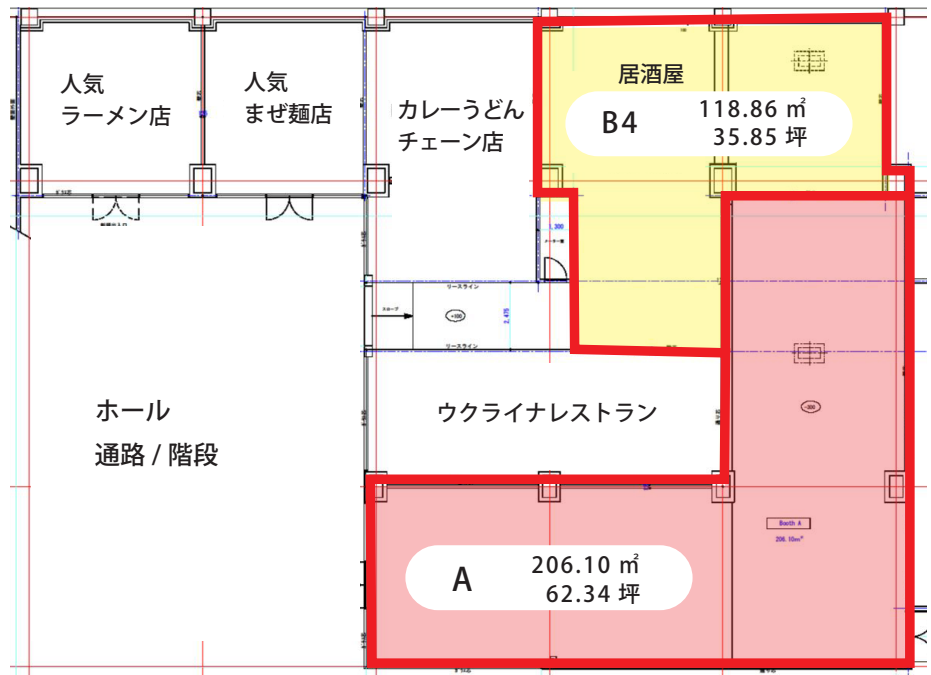

特別募集限定区画

A 区画：臨時店舗 秘苑 名駅店
206.10 m² (62.34 坪)

B4 区画：居酒屋
118.86 m² (35.85 坪)

連結通路

名古屋
クロスコートタワー ・ ミッドランドスクエア
・ チカマチラウンジ ・ サンロード